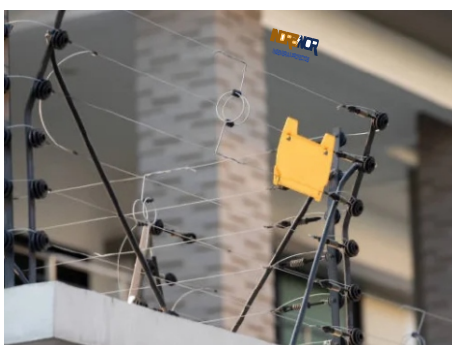

- ◆ Instalación de control de accesos dependiendo de zonas de autorización
- ◆ Control de acceso para asistencia de personal
- ◆ Control de acceso vehicular

Instalación de Cercos Eléctricos

Un cerco eléctrico es un sistema de seguridad perimetral que utiliza alambres energizados por un electrificador para emitir descargas de alto voltaje y baja intensidad, disuadiendo intrusos sin causar daños letales. Son ideales para viviendas e industrias, operando 24/7 con bajo consumo eléctrico y baterías de respaldo ante cortes de luz.

Características y Componentes Principales:

Funcionamiento: Envía pulsos intermitentes. Al tocar el alambre, el intruso recibe una descarga punzante pero no mortal.

Componentes: Incluye energizador, alambre acerado, postes (templadores/intermedios), aisladores, letreros de señalización y sistema de puesta a tierra.

HACEMOS INSTALACIONES DE CERCOS ELÉCTRICOS EN DIFERENTES INFRAESTRUCTURAS CAMPOS AGROINDUSTRIALES, CAMPAMENTOS, CENTROS LOGÍSTICOS Y DEMÁS.

Implementación de Centros de Monitoreo

Los centros de monitoreo y control son espacios especializados, operativos 24/7, diseñados para supervisar infraestructuras críticas, seguridad física y sistemas de comunicación en tiempo real.