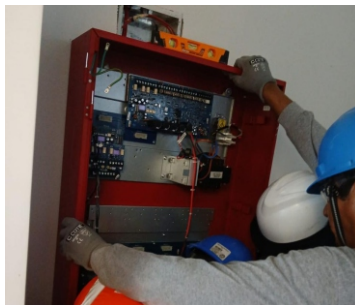

Instalación de Sistema de Alarmas Contra incendios

En INDRANOR, planificamos y ejecutamos proyectos de instalación de Alarmas contra incendios de acuerdo a las normas vigentes en materia de seguridad en infraestructuras.

Es importante señalar que todas las instalaciones destinadas para actividades productivas, comerciales, de servicios y viviendas de amplio espectro, necesitan contar con sistemas de alarmas contra incendios, por lo cual, su importancia es primordial para la obtención de la Certificación ITSE y para asegurar la alerta de primera opción para la evacuación de las personas dentro de un recinto.

Nuestro servicio comprende:

- Instalación de paneles de control
- Instalación de detectores de humo y/o calor
- Instalación de estaciones de activación manual – pulsadores
- Instalación de dispositivos de notificación sean sonoras, lumínicas estroboscópicas
- Verificación y conexión de fuentes de alimentación de energía.

Además:

- Diseñamos el sistema para todo de infraestructura
- Emitimos CERTIFICACIONES
- Realizamos trabajos de mantenimiento de las instalaciones sean hechas por nosotros o por otras compañías